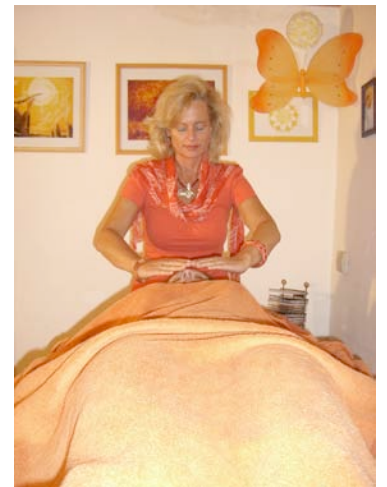

Reiki-I-Seminar für Erwachsene

Für alle, die ihr Leben BEWUSST gestalten und ER-leben möchten, ist dieses Bewusstseins fördernde Einweihungsseminar eine große Hilfe und Unterstützung.

Beim Reiki-I-Seminar erhalten die Teilnehmer u.a.

- vier Einweihungen,
- Einblick in die Geschichte des Reiki
- die Techniken von Reiki I (**Chakrenausgleich, Selbstbehandlung, Ganzbehandlung, Kurzbehandlung**) vermittelt
- ausführliche Seminarunterlagen mit den Anleitungen für alle Reiki-I-Techniken

Wer in Reiki I eingeführt und eingeweiht ist, bei dem fließt die Energie der Quelle in Form der Reiki-Energie **lebenslang in ALLES mit ein**, was derjenige tut. Deshalb ist Reiki eine ganz wunderbare Unterstützung z.B. bei der Ausübung von Massagen, Krankengymnastik, Wirbelsäulentherapie, in jede Form der künstlerischen Gestaltung wie z.B. Malen, Musizieren, in jede Lehrtätigkeit bzw. beim Ausübung des jeweiligen Berufes usw.!